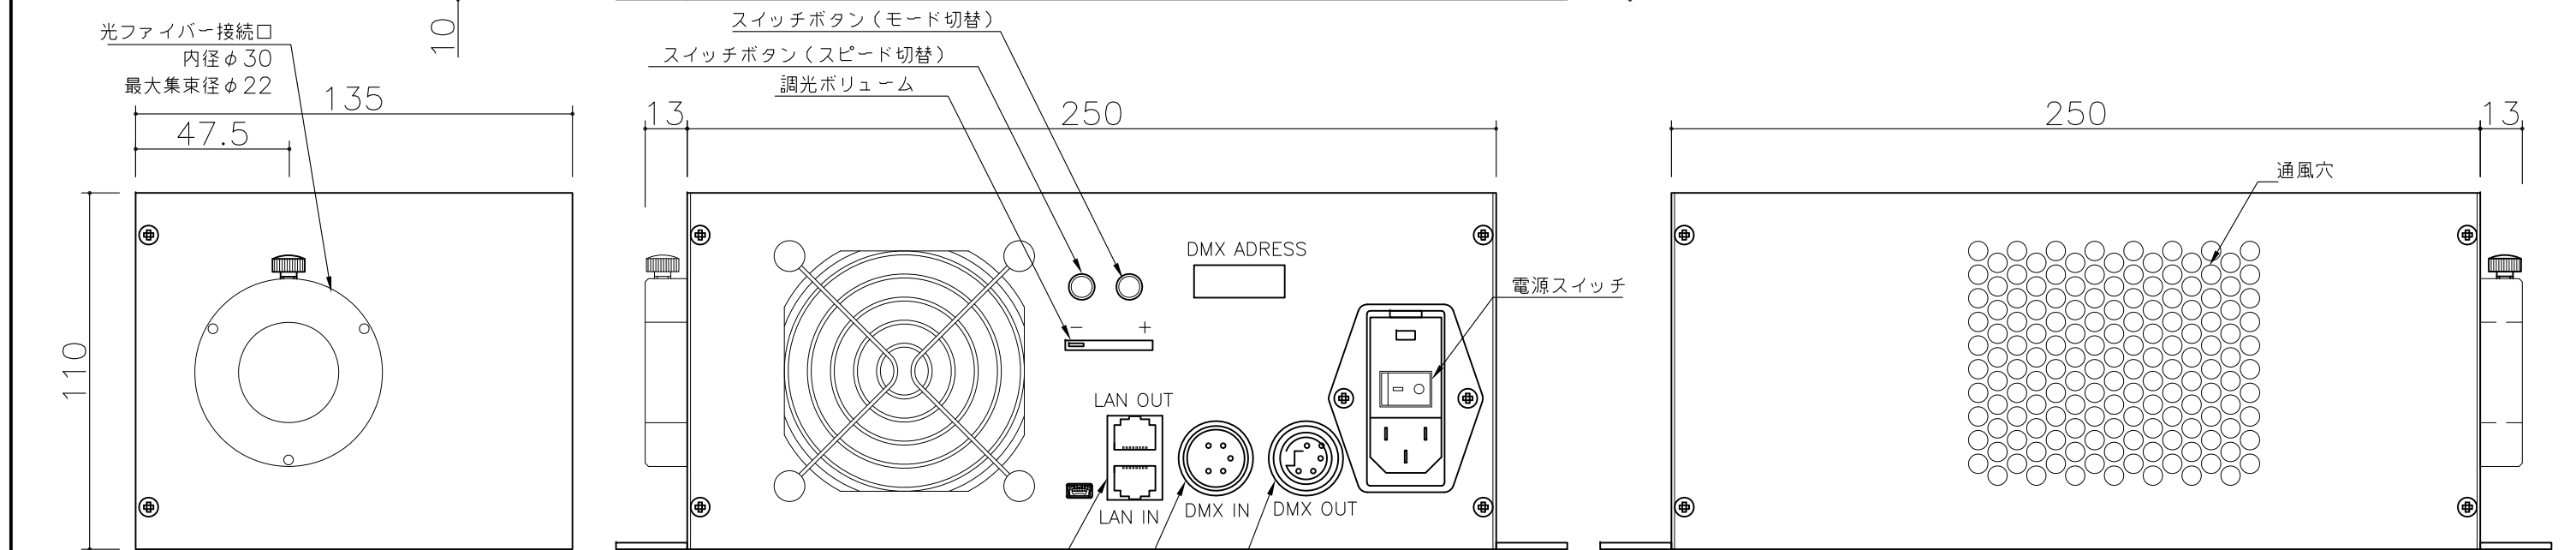

主な仕様	
型式	SDL100-RGB,W
電源	AC100V~240V 50/60Hz
消費電力	100W
使用温度	0°C~40°C 結露なきこと
LED期待寿命	約40000H
冷却方式	強制ファン冷却
寸法	幅135×高さ110×奥行294mm
重量	約 3.4 Kg
騒音値	31db

型式	色温度 (K)	全光束 (lm)	演色性 (CRI)
SDL100-RGBA	Red	650	—
	Green	1100	—
	Blue	500	—
	Amber	650	—
■ SDL100-RGBW	Red	650	—
	Green	1100	—
	Blue	500	—
	White	1250	—
SDL100-W65	6500K	4430	75
SDL100-W50	5000K	4300	85
SDL100-W40	4000K	4050	85
SDL100-W30	3000K	3950	85
SDL100-W28	2800K	3850	85

Sign & Display
株式会社 彩電

TITLE: LED光源装置 SDL100-RGB,W

DRAWN BY: No.

SCALE: 1/2 DATE: 2013.08.22